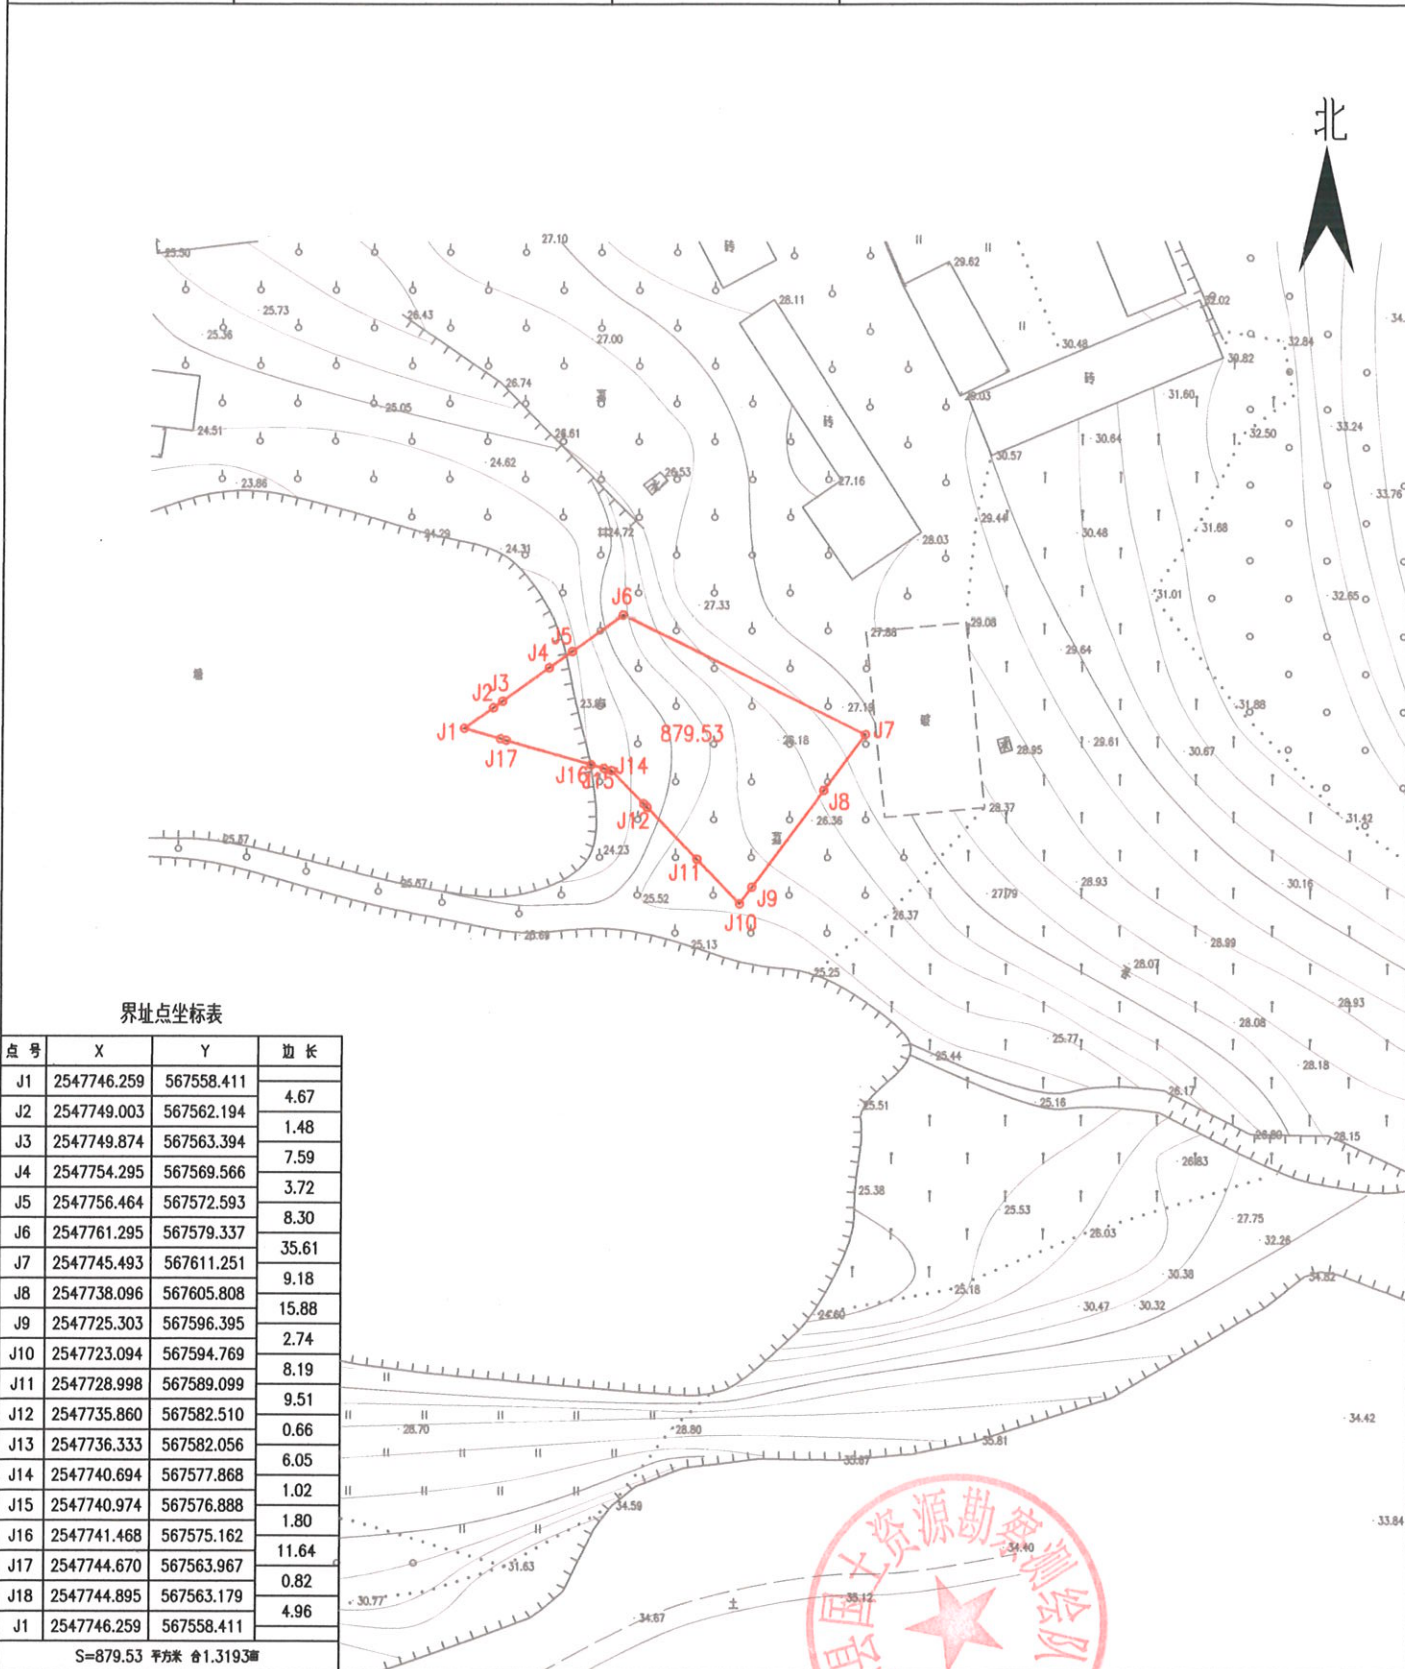

# 宗地图

地籍图号:

单位: 米、平方米

宗地编号		单位名称	惠东县人民政府
------	--	------	---------

2000国家大地坐标系 (Lo=114°)

宗地面积: 879.53m<sup>2</sup>

比例: 1:1000

绘图日期: 2022年7月