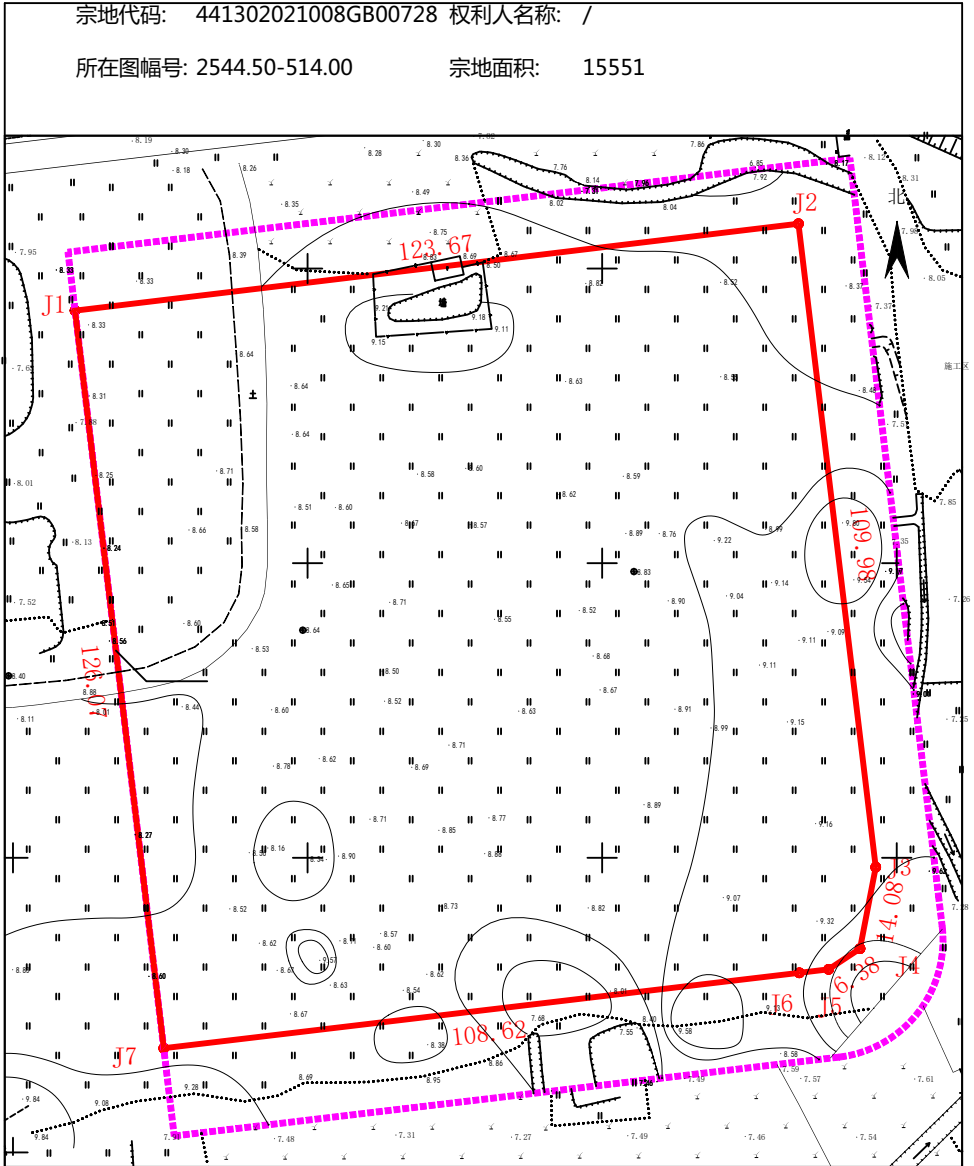

# 宗地图

单位: m<sup>2</sup>

宗地代码: 441302021008GB00728 权利人名称: /

所在图幅号: 2544.50-514.00

宗地面积: 15551

惠州仲恺高新区不动产登记局

制图日期: 2022年6月15日

1:1250

制图者: 张波

审核日期: 2022年6月15日

审核者: 彭海驹

界址点坐标表

点号	X	Y	边长
J1	2544787.86	514179.53	123.67
J2	2544802.61	514302.32	
J3	2544693.41	514315.43	109.98
J4	2544679.59	514312.77	14.08
J5	2544676.07	514307.44	6.38
J6	2544675.48	514302.46	5.01
J7	2544662.69	514194.60	108.62
J1	2544787.86	514179.53	126.07
S=15551平方米 合23.327亩			
2000国家大地坐标系，中央子午线114° 00′			
惠州仲恺高新区沥林镇ZKE-057-01-03号地块			