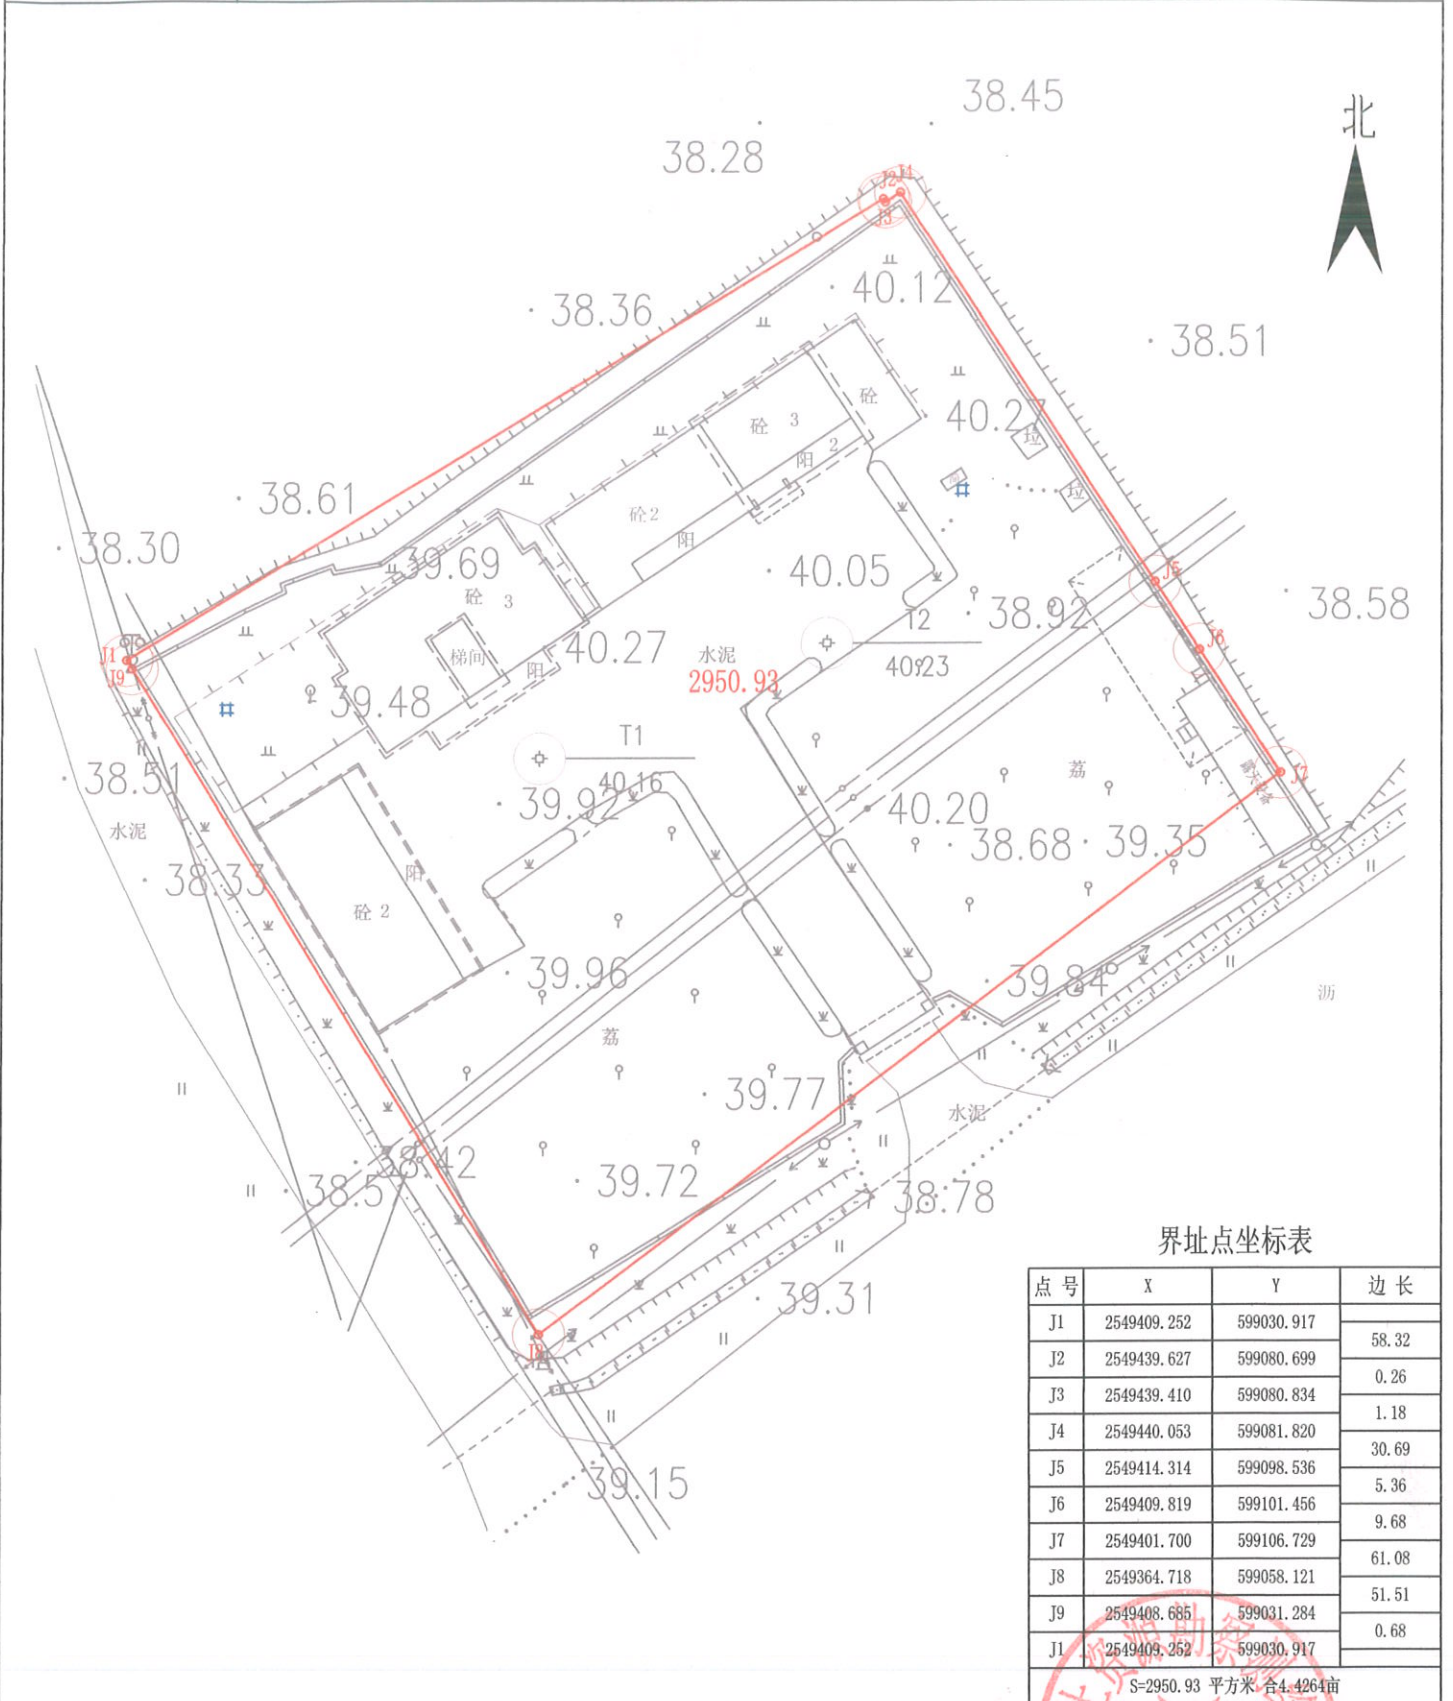

宗地图

地籍图号:

单位: 米、平方米

宗地代码	单位名称	惠东县人民政府
------	------	---------

2000国家大地坐标系 (Lo=114°)

宗地面积: 2950.93m²

比例: 1:500

绘图日期: 2026年2月