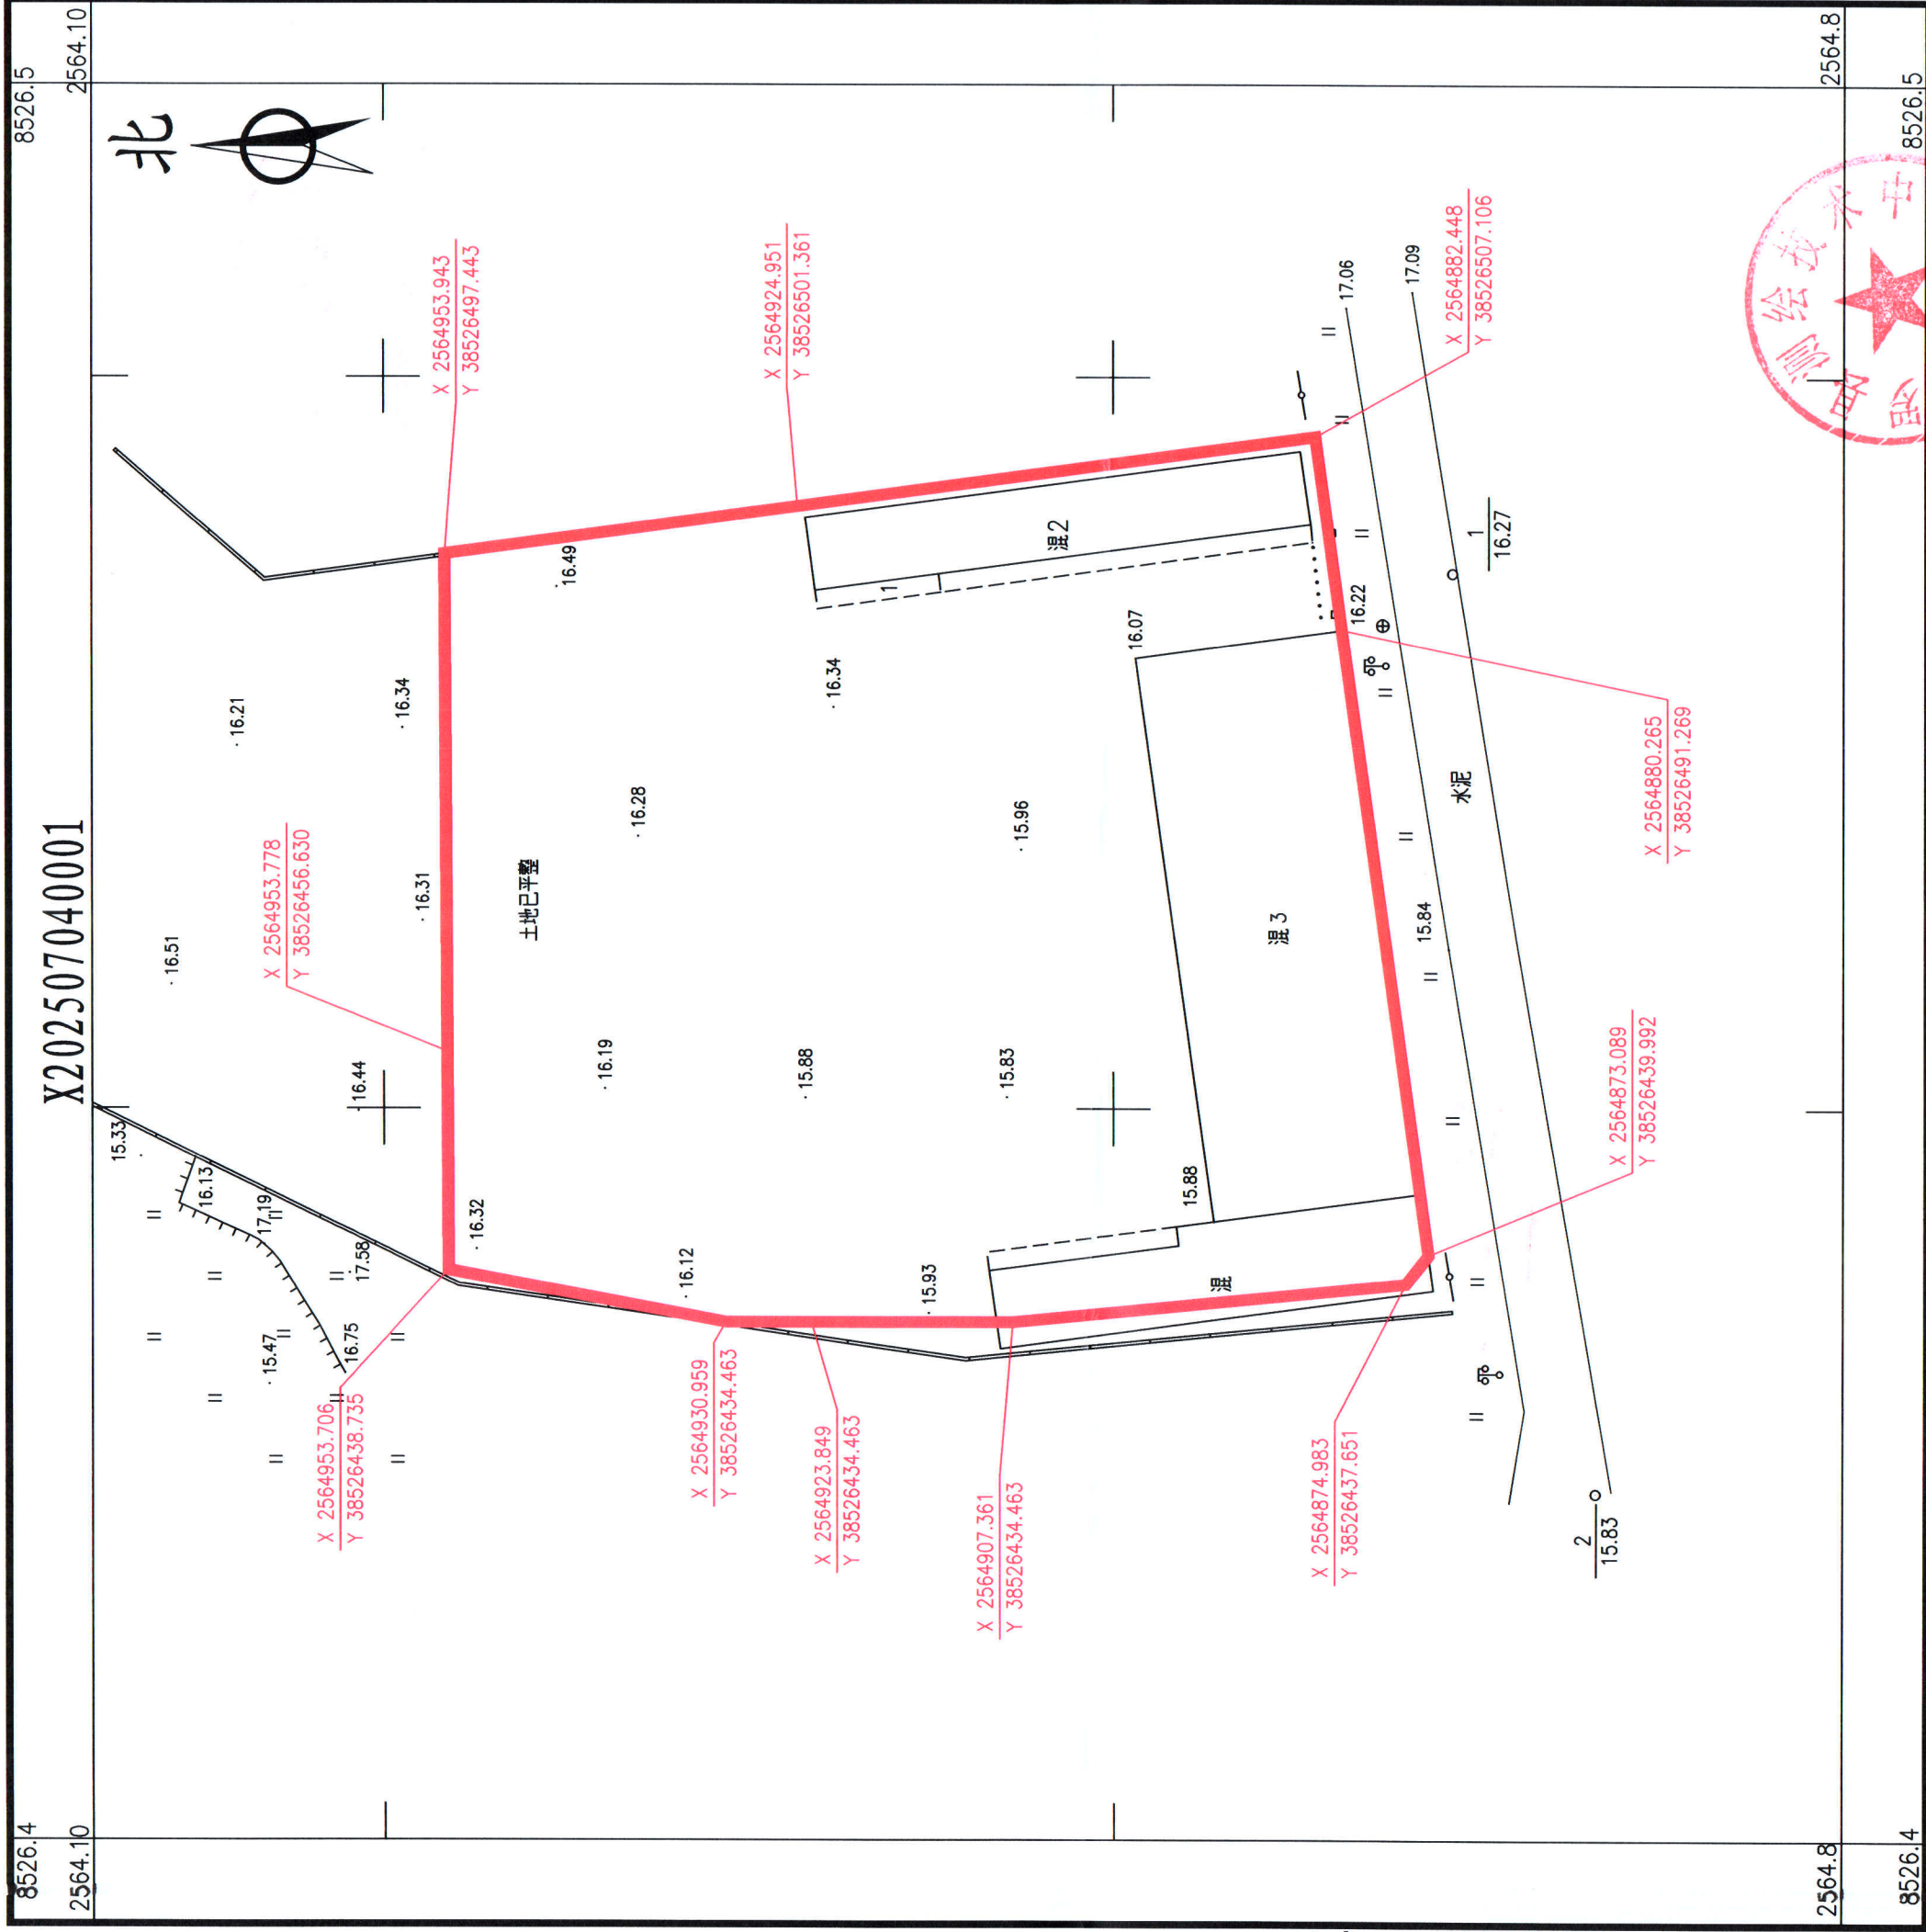

# 博自然资源局(用地)挂字[2025]27号用地红线图

绘图员:杨书哲(广核测绘)  
检查员:徐惠标、陈兴武

1:630

2025年7月数字化测图。面积:5097平方米。  
2000国家大地坐标系,1985国家高程基准。  
此图单独使用时,不作为权属依据。  
2017年版图式。